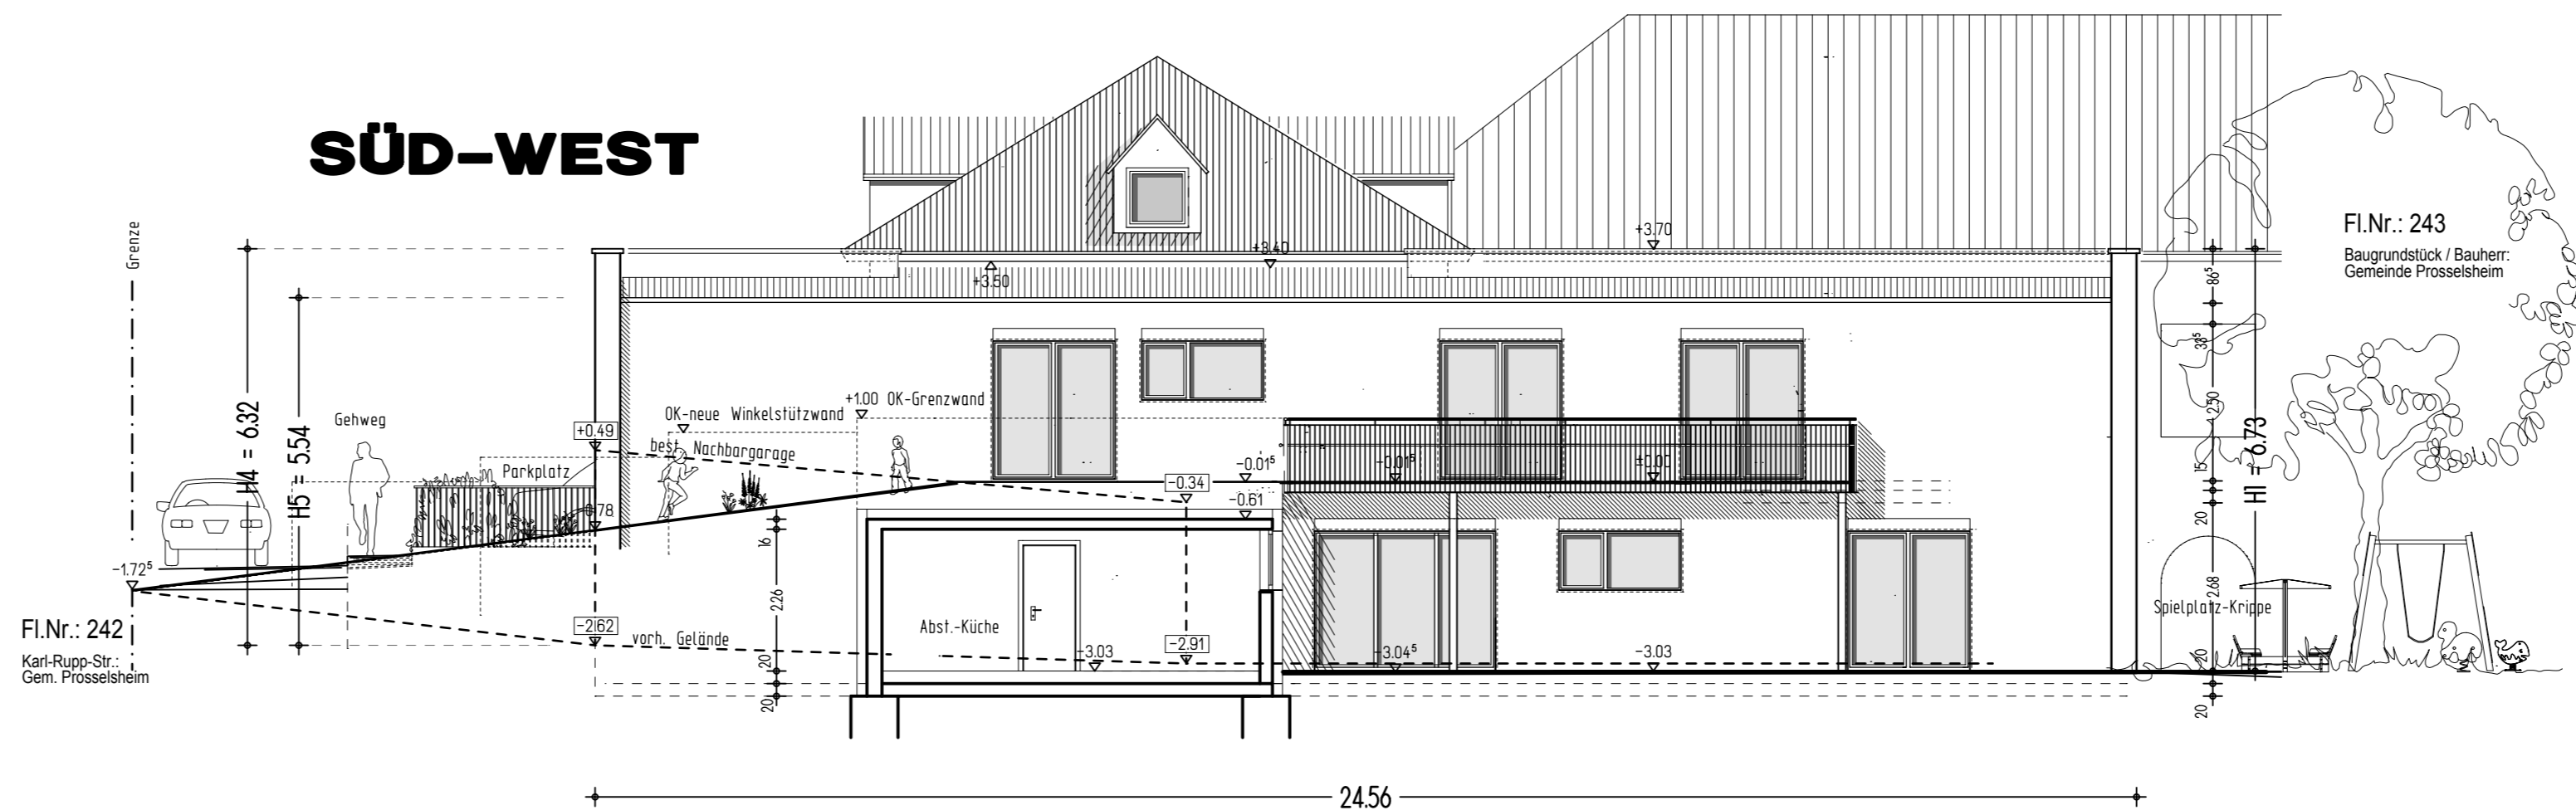

SÜD-OST

LEGENDE:

- BESTAND
- NEUBAU / WAND-NEU
- BAUTEIL (z.B. WAND)-BESTAND
- Abbruch-Bauteile
- HOHENKOTE-DKF/OKR (BESTAND)
- HOHENKOTE-DKF/OKR (NEUBAU)

NORD-OST

NORD-WEST

SÜD-WEST

BAUEINGABE

KINDERGARTENERWEITERUNG
zu einem viergruppigen Kindergarten
mit zwei Kindergartengruppen
und zwei Kinderkrippengruppen

97279 Prosselshem
Neubaustraße 18
BAUGRUNDSTÜCK: FLNR.: 243

BAUHERR + GRUNDSTÜCKSEIGENTUMER:

Gemeinde Prosselshem, Amtsleiterin 6 / 97279 Prosselshem

NACHBARN:

FLNR.: 95/1 + 242 Gemeinde Prosselshem

FLNR.: 245/1 Emil Röding, Prosselshem