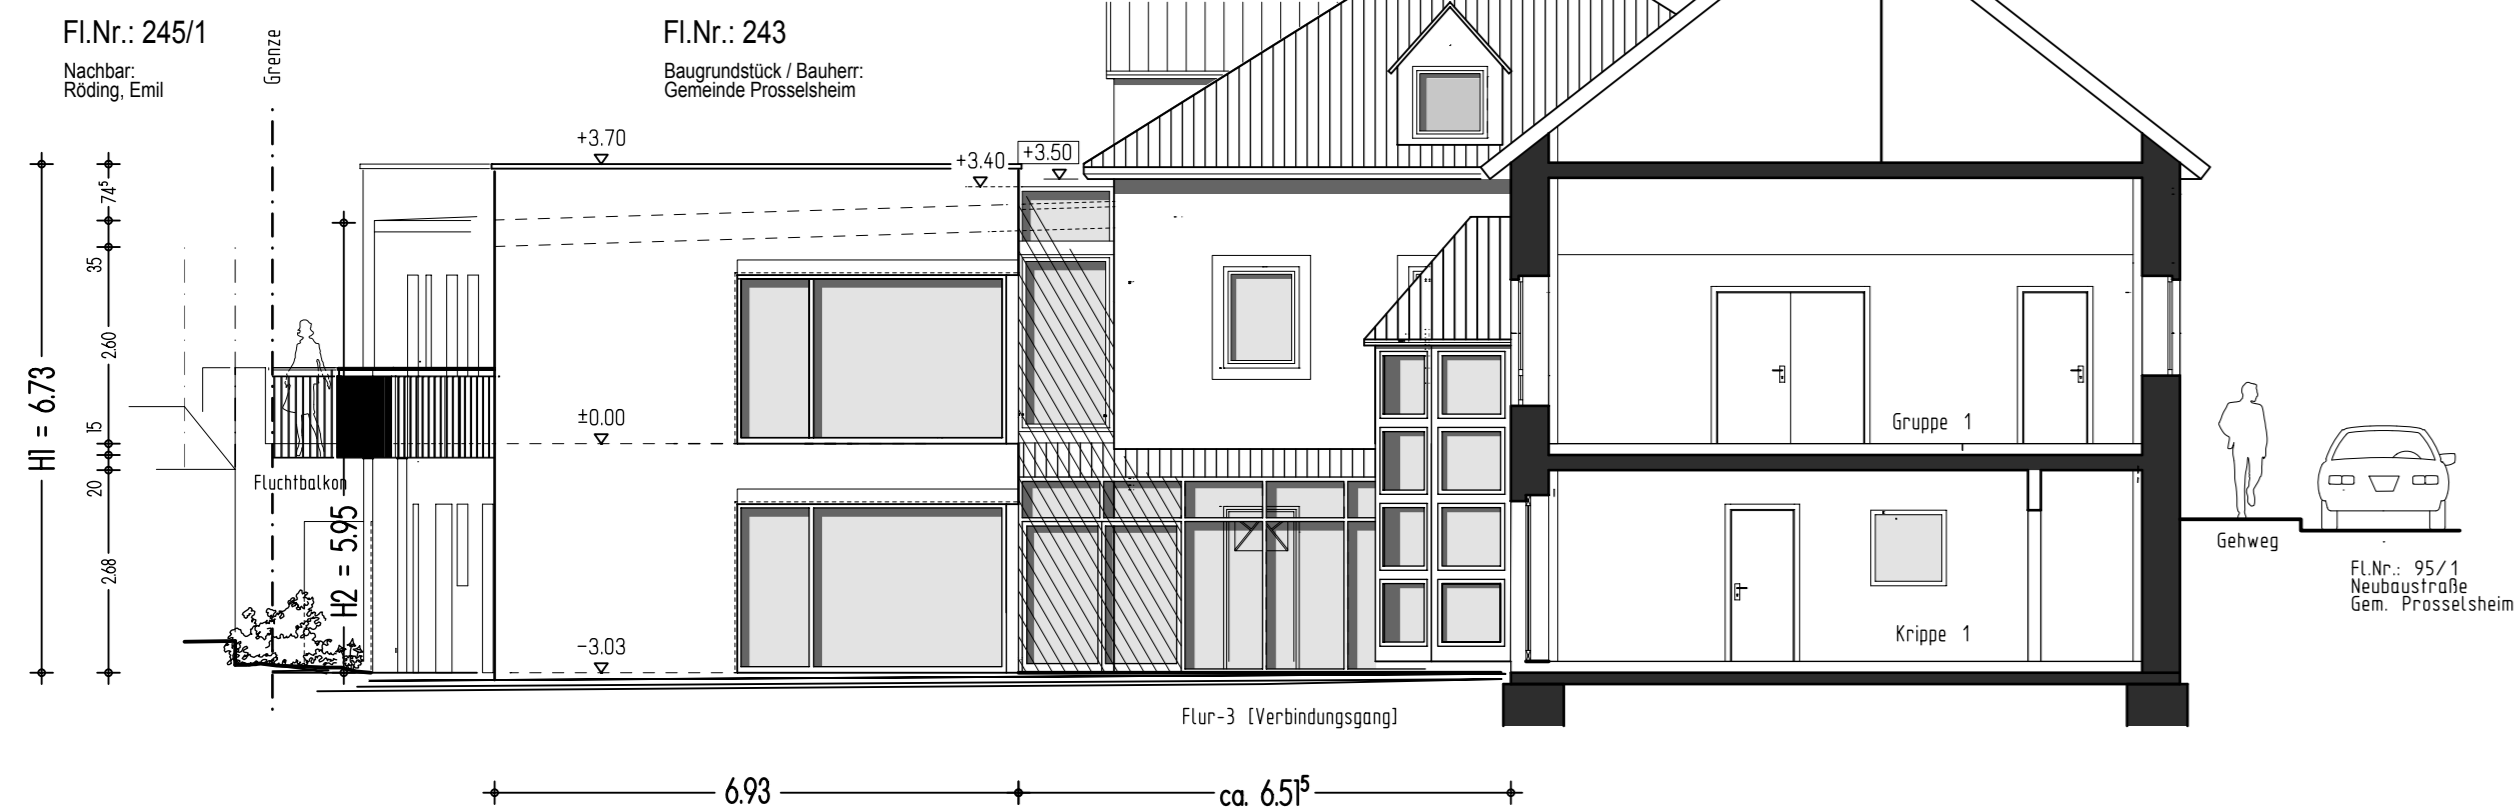

SÜD-OST

LEGENDE:

- BESTAND
- NEUBAU / WAND-NEU
- BAUTEIL (z.B. WAND)-BESTAND
- Abbruch-Bauteile
- HOHENKOTE-DKF/OKR (BESTAND)
- HOHENKOTE-DKF/OKR (NEUBAU)

NORD-OST

NORD-WEST

SÜD-WEST

BAUEINGABE

KINDERGARTENERWEITERUNG
zu einem viergruppigen Kindergarten
mit zwei Kindergartengruppen
und zwei Kinderkrippengruppen

97279 Prosselshem
Neubaustraße 18
BAUGRUNDSTÜCK: FLNR.: 243

BAUHERR + GRUNDSTÜCKSEIGENTUMER:

Gemeinde Prosselshem, Amtsleiterin 6 / 97279 Prosselshem

NACHBARN:

FLNR.: 95/1 + 242 Gemeinde Prosselshem

FLNR.: 245/1 Emil Röding, Prosselshem