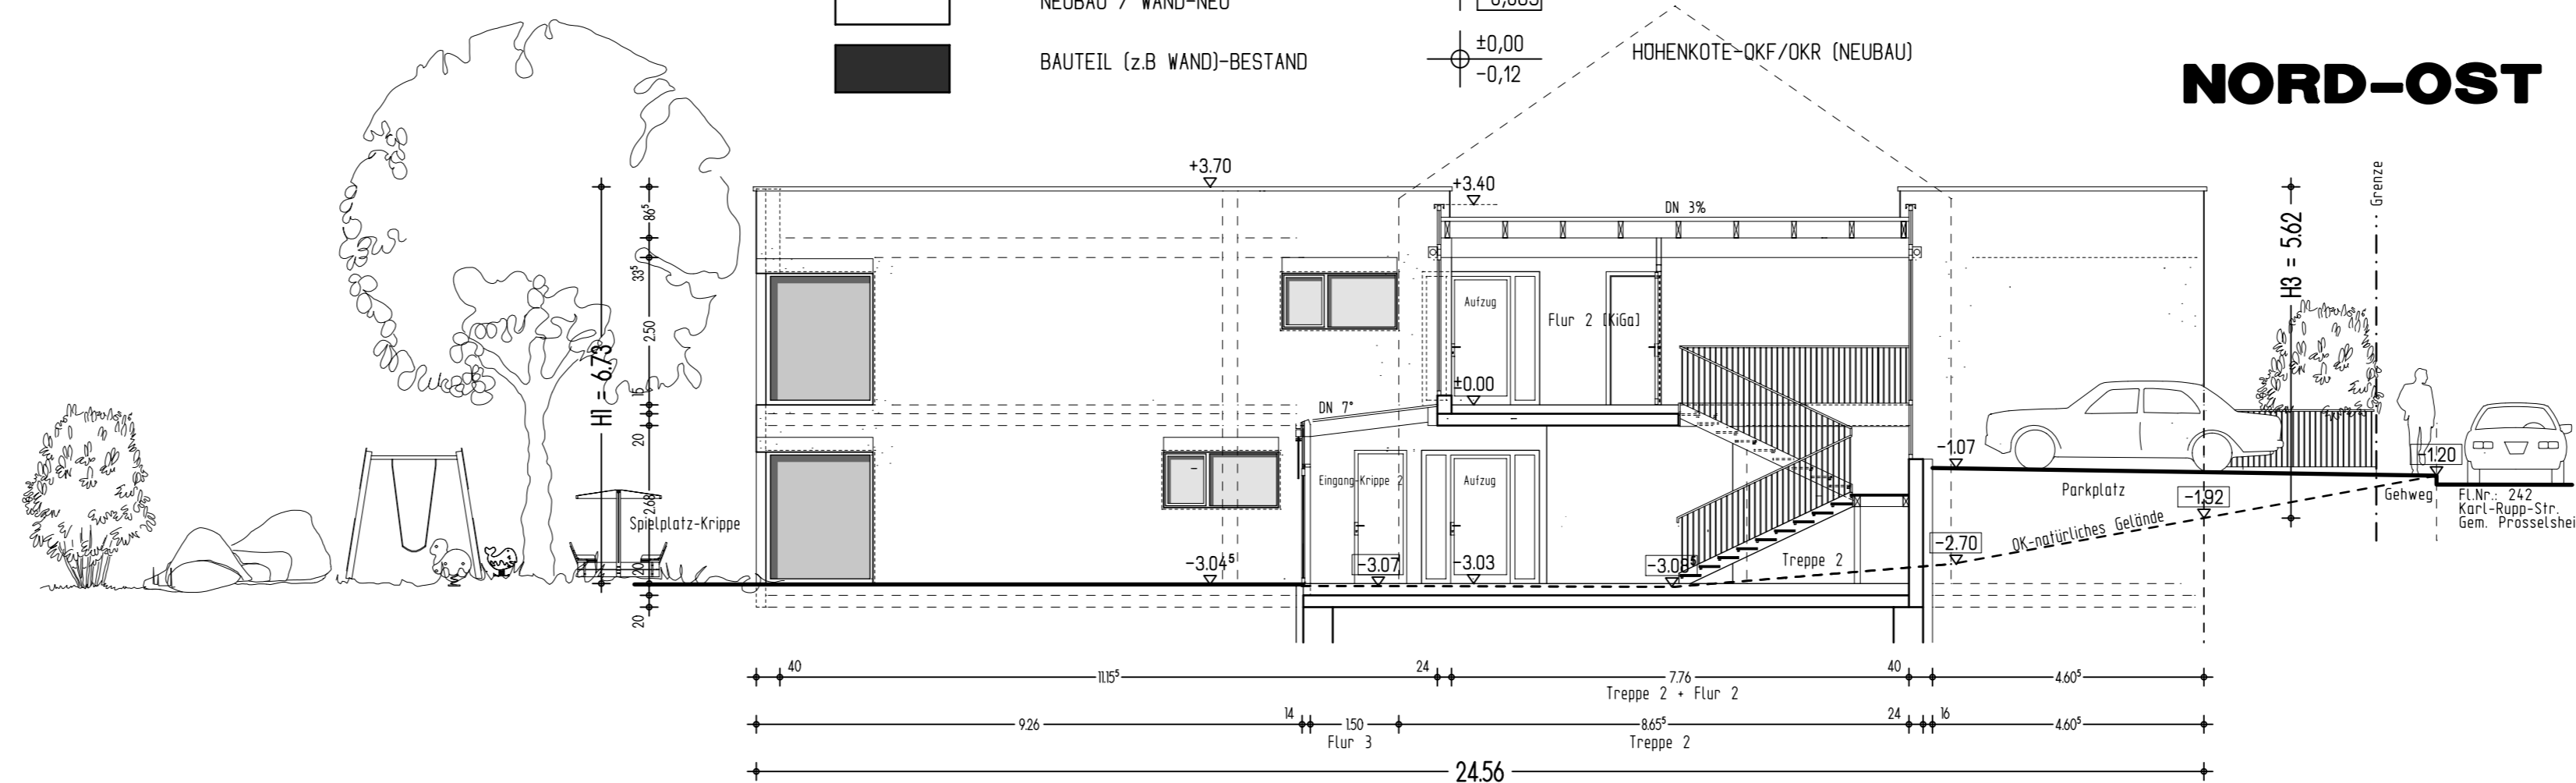

SÜD-OST

LEGENDE:

- BESTAND
- NEUBAU / WAND-NEU
- BAUTEIL (z.B. WAND)-BESTAND
- Abbruch-Bauteile
- HOHENKOTE-DKF/OKR (BESTAND)
- HOHENKOTE-DKF/OKR (NEUBAU)

NORD-OST

NORD-WEST

SÜD-WEST

BAUEINGABE

KINDERGARTENERWEITERUNG
zu einem viergruppigen Kindergarten
mit zwei Kindergartengruppen
und zwei Kinderkrippengruppen

97279 Prosselshem
Neubaustraße 18
BAUGRUNDSTÜCK: FLNR.: 243

BAUHERR + GRUNDSTÜCKSEIGENTUMER:

Gemeinde Prosselshem, Amtsleiterin 6 / 97279 Prosselshem

NACHBARN:

FLNR.: 95/1 + 242 Gemeinde Prosselshem

FLNR.: 245/1 Emil Röding, Prosselshem