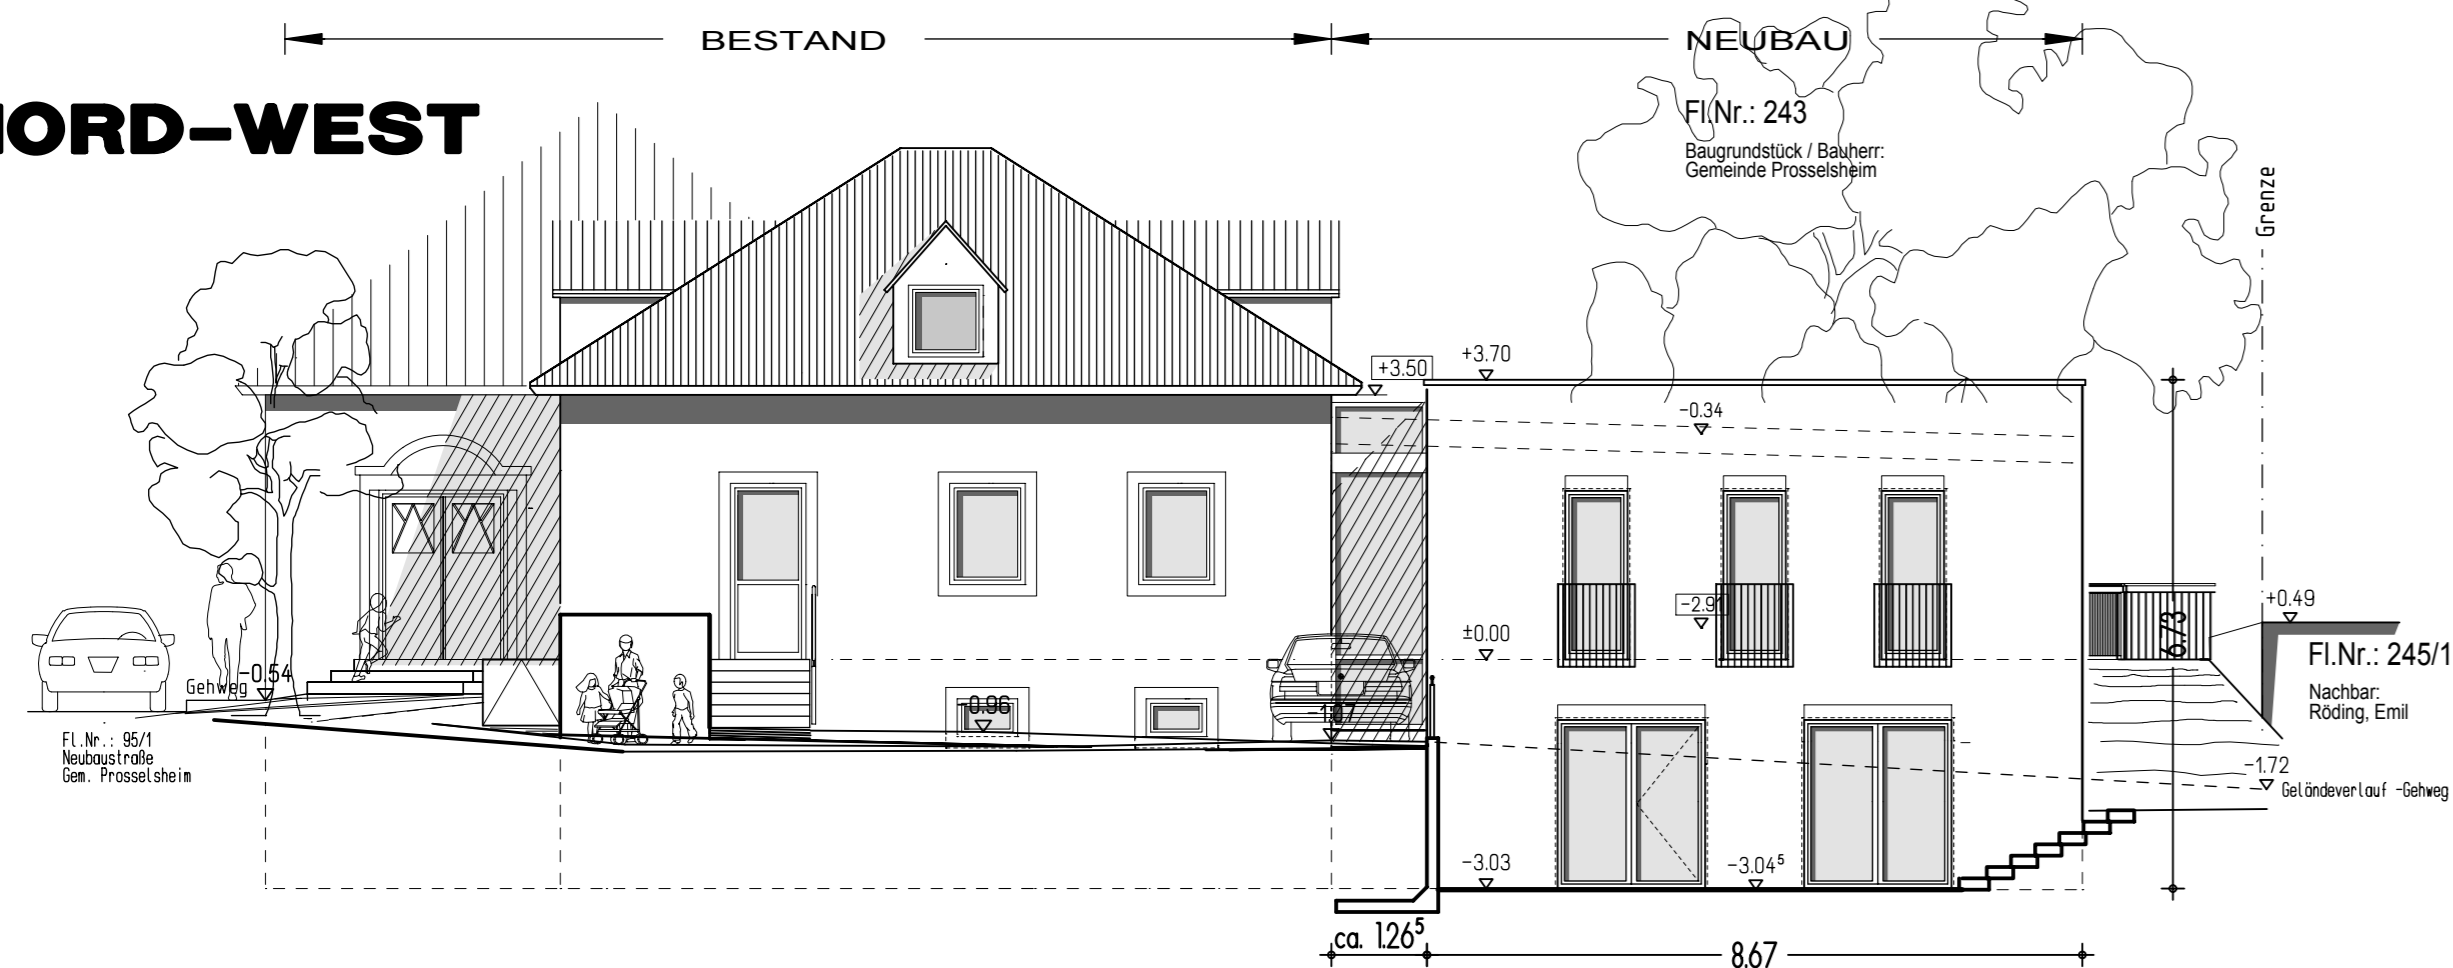

SÜD-OST

LEGENDE:

- BESTAND
- NEUBAU / WAND-NEU
- BAUTEIL (z.B. WAND)-BESTAND
- Abbruch-Bauteile
- HOHENKOTE-DKF/OKR (BESTAND)
- HOHENKOTE-DKF/OKR (NEUBAU)

NORD-OST

NORD-WEST

SÜD-WEST

BAUEINGABE

KINDERGARTENERWEITERUNG
zu einem viergruppigen Kindergarten
mit zwei Kindergartengruppen
und zwei Kinderkrippengruppen

97279 Prosselshem
Neubaustraße 18
BAUGRUNDSTÜCK: FLNR.: 243

BAUHERR + GRUNDSTÜCKSEIGENTUMER:

Gemeinde Prosselshem, Amtsleiterin 6 / 97279 Prosselshem

NACHBARN:

FLNR.: 95/1 + 242 Gemeinde Prosselshem

FLNR.: 245/1 Emil Röding, Prosselshem